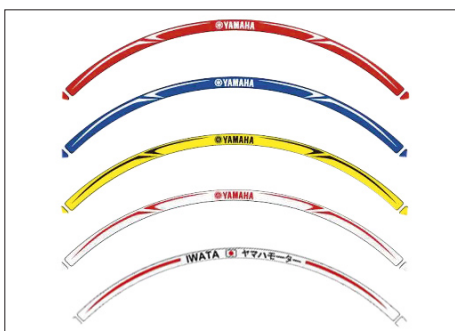

Material	Soportes de metal negro y rodillos de nailon
Certificación (CE/TÜV/WVTA)	N/C
Kit de montaje	Incluido

Porta matrícula YZF-R125

Porta matrícula de diseño para sustituir la de serie

- Aporta más elegancia a su motocicleta
- Contiene el logotipo YZF-R125
- Sostiene los intermitentes de serie y los intermitentes LED opcionales negros, cromados o con look carbono
- Contiene una luz de matrícula LED
- Contiene un soporte para el reflector de serie

Conjunto de adhesivos para las llantas

Conjunto de adhesivos para las llantas de 17"

- Embellecen su moto aportando un aspecto más deportivo
- Especialmente diseñados para Yamaha
- Disponibles en 4 colores con el logo Yamaha integrado, y en 1 color con los gráficos Iwata Yamaha
- Cada conjunto contiene adhesivos para una llanta (2 lados, 4 partes en cada lado)
- Solo se pueden montar en llantas de 17"
- No se pueden colocar en los modelos: XT660Z Ténéré, XT1200Z Super Ténéré