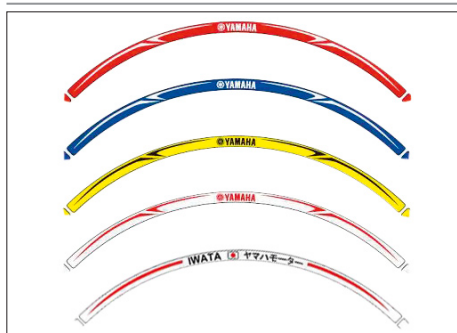

Modelos: 2005-2011

Cúpula deportiva TZR50

Añade estilo a su moto

- Aporta un aspecto aún más deportivo
- Fácil instalación, especialmente diseñada para la unidad
- Disponible en tres colores: ahumado, granate y azul oscuro

Bolsa de depósito City

Bolsa de depósito para las motos de carretera Yamaha

- Bolsa de depósito blanda con base flexible de fácil fijación
- Volumen: 12 litros
- Contiene un bolsillo para objetos pequeños, como la cartera o el móvil
- Contiene dos porta mapas
- Ribetes reflectantes; incluye una funda impermeable
- Se monta en casi todas las motos de carretera Yamaha; XJR1300, FZ1, FZ8, FZ6, FZS600, XJ6, TDM900, MT-01, MT-03, etc.

Referencia:

YME-W0750-20-00

Especificaciones

Certificación (CE/TÜV/WVTA)	N/C
-----------------------------	-----

Conjunto de adhesivos para las llantas

Conjunto de adhesivos para las llantas de 17"

- Embellecen su moto aportando un aspecto más deportivo
- Especialmente diseñados para Yamaha
- Disponibles en 4 colores con el logo Yamaha integrado, y en 1 color con los gráficos Iwata Yamaha
- Cada conjunto contiene adhesivos para una llanta (2 lados, 4 partes en cada lado)
- Solo se pueden montar en llantas de 17"
- No se pueden colocar en los modelos: XT660Z Ténéré, XT1200Z Super Ténéré